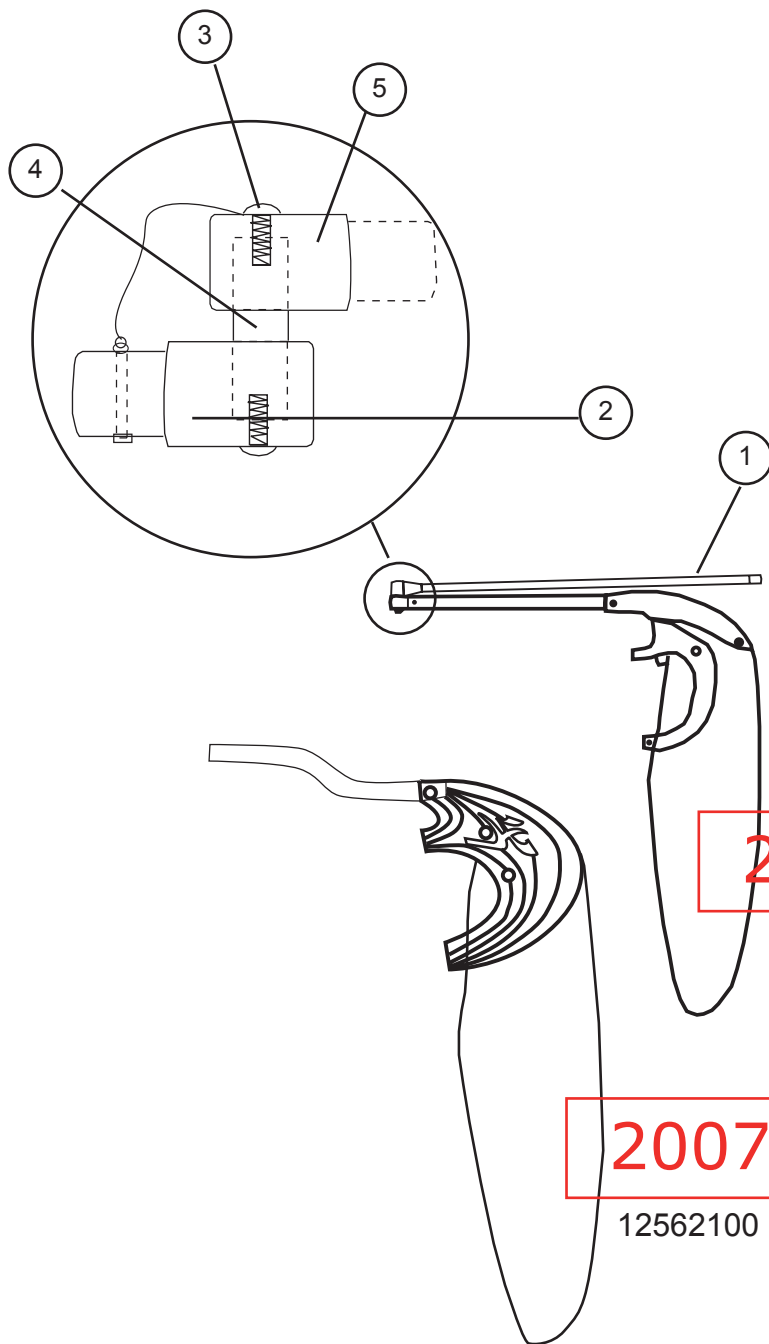

**Avant/before/vor  
2007**

1 - 99226235:	Vis casting Casting.bolt Schraube Gußteil
2 - 99226260:	Rondelle plate D8 Washer D8 Unterlegscheibe D8
3 - 12500020:	Casting supérieur Gouv. Upper rudder casting Oberes Rudergehäuse
4 - 12500040 :	Platine dural Cam plate Platine f. oberes Rudergehäuse
5 -12562151 :	Came safran Plastic cam Rudernock

6 - 12562152 :	Goupille Pin Sprengbolzen
7 - 12562130 :	Lame safran bravo 2ins Ruder blade white Ruderblatt weiss
8 - 99226310:	Vis réglage casting inf. Bravo Adjustment screw Schraube Ruderblatt
9 - 99220012 :	Ecrou indessérable D8 PKG 10 Nylstop nut Selbstsichernde Mutter
10- 12500030:	Casting inf. gouv Lower rudder casting Unteres Rudergehäuse

11- 12562153:	Pene safran Plunger Gegenstück Rudernock
12- 12562154:	Ressort inox Spring Feder
13- 12562155:	Vis safran delrin Tension screw Delrinschraube
14- 99502130:	Insert lame de safran Sheave pin rudder blade Bolzen Ruderblatt
15- 12562156 :	Entretoise supérieure Upper rudder bushing
16- 12562157 :	Entretoise inférieure Lower rudder bushing

**Eclaté des pièces détachées / Illustrated Part Guide / Explosionzeichnung**

**HOBIE BRAVO  
12501300 : Stick/Tiller extension/Pinne**

- 1 - 12501390 : Embout de stick Bravo  
Tiller extension end cap  
Pinnen-Endstück
- 2 - 12501393 : Embout bras de gouvernail  
Tiller end cap  
Ruderarmendstück
- 3 - 99226310 : Vis  
Screw  
Schraube
- 4 - 12501392 : Tendon gouvernail Bravo  
Tiller tendon
- 5 - 12501391 : Embout connection stick  
Tiller connector cap