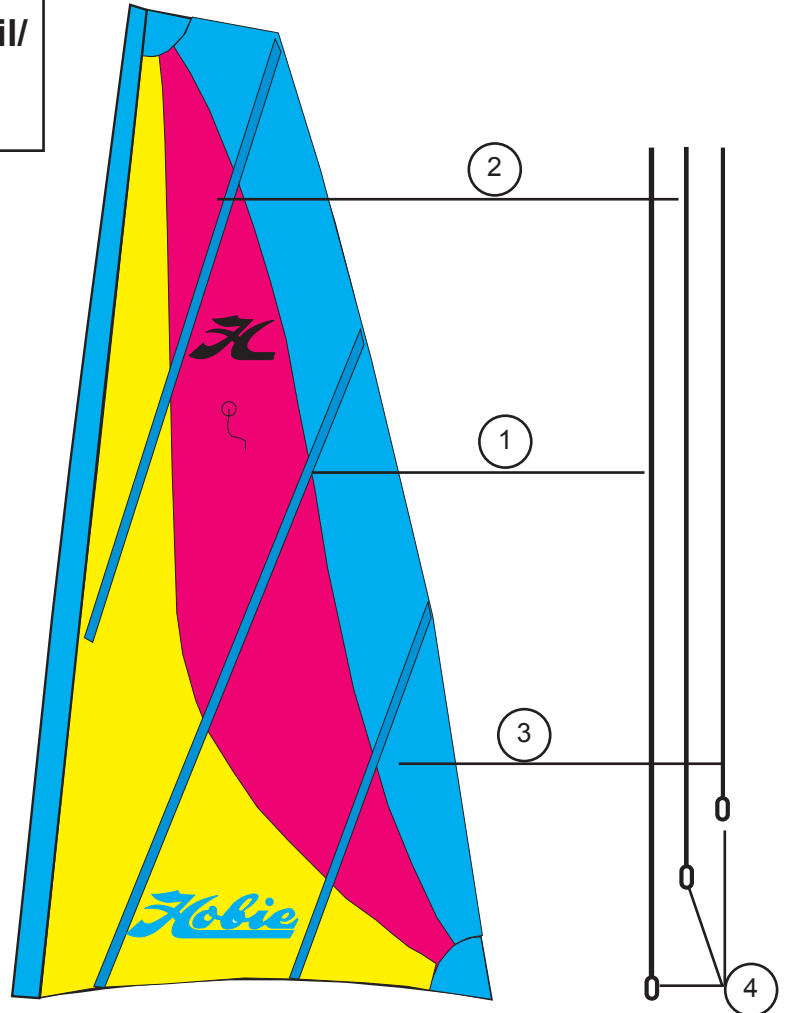

**Eclaté des pièces détachées / Illustrated Part Guide / Explosionzeichnung**

**HOBIE BRAVO**

**Mât/Mast/Mast**

**12542700 (complet/complete/komplett)**

- 1 - 12542780 : Comptip Bravo  
Comptip Bravo
- 2 - 12542701 : Mât Bravo sans Comptip  
Lower mast Bravo
- 3 - 12542781 : Axe à oeil mât Bravo  
Eyelet post
- 4 - 12542785 : Collier plastique mât Bravo  
Mast collar
- 5 - 12542783 : Roulement mât Bravo  
Mast bearing
- 6 - 12542782 : Bille delrin mât Bravo  
Delrin balls
- 7 - 12500010 : Base de mât  
Mast base
- 8 - 99500082 : Flotteur de mât  
Mast head floating device  
Torpedo
- 9 - 99500083 : Fixation flotteur de mât  
Mast float attachment strap
- 10 - 99226275 : Vis  
Screw  
Schraube
- 11 - 12542784 : Bout enrouleur de mât  
Furler line

**Eclaté des pièces détachées / Illustrated Part Guide / Explosionzeichnung**

**HOBIE BRAVO**  
**Grand-voile couleur/Color main sail/**  
**Großsegel farbig**  
**12530100**

- 1 - 12534003 : Latte GV n° 3  
Main batten n° 3  
Großsegellatten n° 3
- 2 - 12534002 : Latte GV n° 2  
Main batten n° 2  
Großsegellatten n° 2
- 3 - 12534001 : Latte GV n° 1  
Main batten n° 1  
Großsegellatten n° 1
- 4 - 12534900 : Embout de latte  
Main batten end cap  
Großsegellatten-Endstück