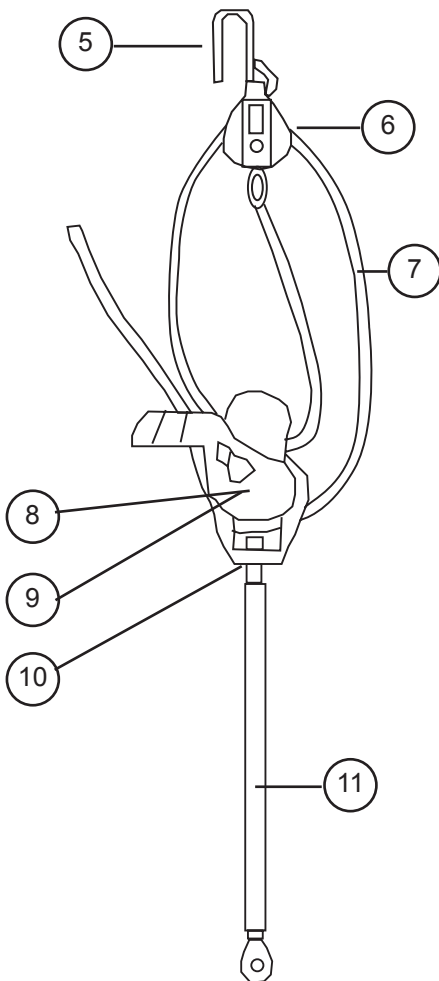

- 1 - 12563000 : Cadre A complet  
A Frame complete
- 2 - 12563012 : Ecrou bouton cadre A  
Mast keeper knob
- 3 - 12563010 : Pontet cadre A  
Padeye A frame
- 4 - 12563011 : Taquet coinreur  
Camcleat  
Klemme
- 5 - 12563013 : Kit charnière cadre A  
Hinge/gate assembly
- 6 - 99226305 : Vis  
Screw  
Schraube
- 7 - 12563100 : Kit support vertical  
Vertical support assembly
- 8 - 12563110 : Connecteur pour cadre A  
A frame connector
- 9 - 12563111 : Sangle enrouleur avec clip  
Furler strap with clip
- 10 - 12563112 : Base support vertical  
Vertical support base

**Eclaté des pièces détachées / Illustrated Part Guide / Explosionzeichnung**

**HOBIE BRAVO**

**Mât/Mast/Mast**

**12542700 (complet/complete/komplett)**

- 1 - 12542780 : Comptip Bravo  
Comptip Bravo
- 2 - 12542701 : Mât Bravo sans Comptip  
Lower mast Bravo
- 3 - 12542781 : Axe à oeil mât Bravo  
Eyelet post
- 4 - 12542785 : Collier plastique mât Bravo  
Mast collar
- 5 - 12542783 : Roulement mât Bravo  
Mast bearing
- 6 - 12542782 : Bille delrin mât Bravo  
Delrin balls
- 7 - 12500010 : Base de mât  
Mast base
- 8 - 99500082 : Flotteur de mât  
Mast head floating device  
Torpedo
- 9 - 99500083 : Fixation flotteur de mât  
Mast float attachment strap
- 10 - 99226275 : Vis  
Screw  
Schraube
- 11 - 12542784 : Bout enrouleur de mât  
Furler line

**Eclaté des pièces détachées / Illustrated Part Guide / Explosionzeichnung**

**HOBIE BRAVO**  
**Grand-voile couleur/Color main sail/**  
**Großsegel farbig**  
**12530100**

- 1 - 12534003 : Latte GV n° 3  
Main batten n° 3  
Großsegellatten n° 3
- 2 - 12534002 : Latte GV n° 2  
Main batten n° 2  
Großsegellatten n° 2
- 3 - 12534001 : Latte GV n° 1  
Main batten n° 1  
Großsegellatten n° 1
- 4 - 12534900 : Embout de latte  
Main batten end cap  
Großsegellatten-Endstück