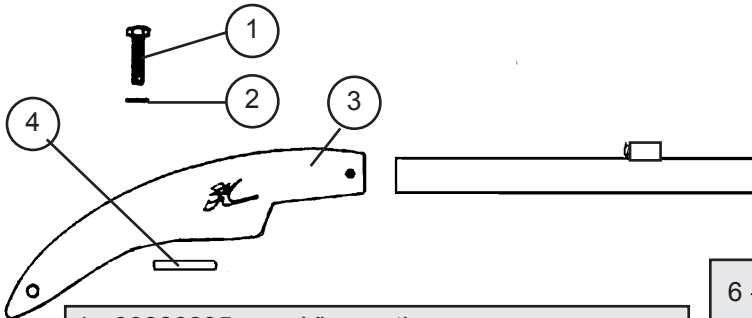

Eclaté des pièces détachées / Illustrated Part Guide / Explosionzeichnung

HOBIE BRAVO

12562100 : Gouvernail/Rudder assembly/Rudernanlage

**Avant/before/vor
2007**

1 - 99226235:	Vis casting Casting.bolt Schraube Gußteil
2 - 99226260:	Rondelle plate D8 Washer D8 Unterlegscheibe D8
3 - 12500020:	Casting supérieur Gouv. Upper rudder casting Oberes Rudergehäuse
4 - 12500040 :	Platine dural Cam plate Platine f. oberes Rudergehäuse
5 -12562151 :	Came safran Plastic cam Rudernock

6 - 12562152 :	Goupille Pin Sprengbolzen
7 - 12562130 :	Lame safran bravo 2ins Ruder blade white Ruderblatt weiss
8 - 99226310:	Vis réglage casting inf. Bravo Adjustment screw Schraube Ruderblatt
9 - 99220012 :	Ecrou indessérable D8 PKG 10 Nylstop nut Selbstsichernde Mutter
10- 12500030:	Casting inf. gouv Lower rudder casting Unteres Rudergehäuse