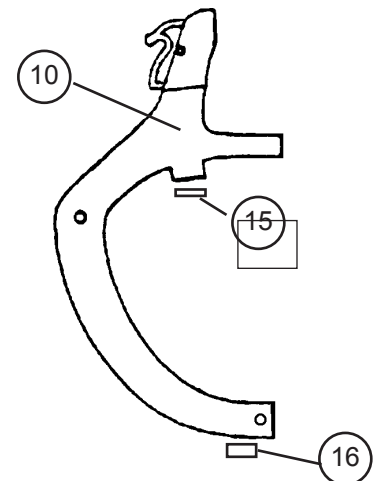

- 12556055 (2006) : Fémelot inférieur  
99061710 (2007) : Lower pintle  
Ruderbeschlag unten

**Eclaté des pièces détachées / Illustrated Part Guide / Explosionzeichnung**
**HOBIE BRAVO**
**12562100 : Gouvernail/Rudder assembly/Rudernanlage**

**Avant/before/vor  
2007**

1 - 99226235:	Vis casting Casting.bolt Schraube Gußteil
2 - 99226260:	Rondelle plate D8 Washer D8 Unterlegscheibe D8
3 - 12500020:	Casting supérieur Gouv. Upper rudder casting Oberes Rudergehäuse
4 - 12500040 :	Platine dural Cam plate Platine f. oberes Rudergehäuse
5 -12562151 :	Came safran Plastic cam Rudernock

6 - 12562152 :	Goupille Pin Sprengbolzen
7 - 12562130 :	Lame safran bravo 2ins Ruder blade white Ruderblatt weiss
8 - 99226310:	Vis réglage casting inf. Bravo Adjustment screw Schraube Ruderblatt
9 - 99220012 :	Ecrou indessérable D8 PKG 10 Nylstop nut Selbstsichernde Mutter
10- 12500030:	Casting inf. gouv Lower rudder casting Unteres Rudergehäuse

**Eclaté des pièces détachées / Illustrated Part Guide / Explosionzeichnung**

**HOBIE BRAVO  
12501300 : Stick/Tiller extension/Pinne**

- 1 - 12501390 : Embout de stick Bravo  
Tiller extension end cap  
Pinnen-Endstück
- 2 - 12501393 : Embout bras de gouvernail  
Tiller end cap  
Ruderarmendstück
- 3 - 99226310 : Vis  
Screw  
Schraube
- 4 - 12501392 : Tendon gouvernail Bravo  
Tiller tendon
- 5 - 12501391 : Embout connection stick  
Tiller connector cap