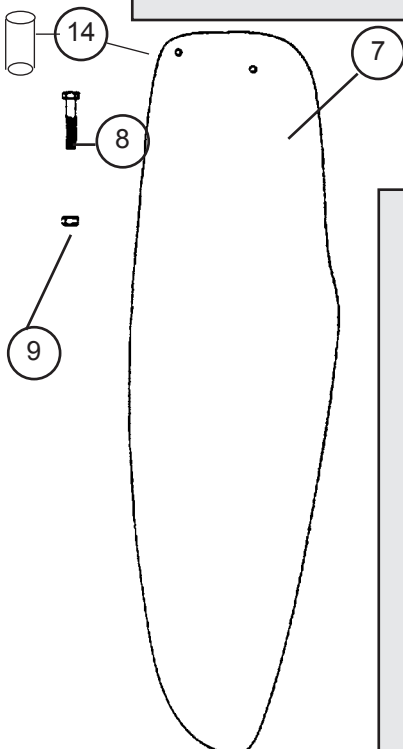

11- 12562153:	Pene safran Plunger Gegenstück Rudernock
12- 12562154:	Ressort inox Spring Feder
13- 12562155:	Vis safran delrin Tension screw Delrinschraube
14- 99502130:	Insert lame de safran Sheave pin rudder blade Bolzen Ruderblatt
15- 12562156 :	Entretoise supérieure Upper rudder bushing
16- 12562157 :	Entretoise inférieure Lower rudder bushing