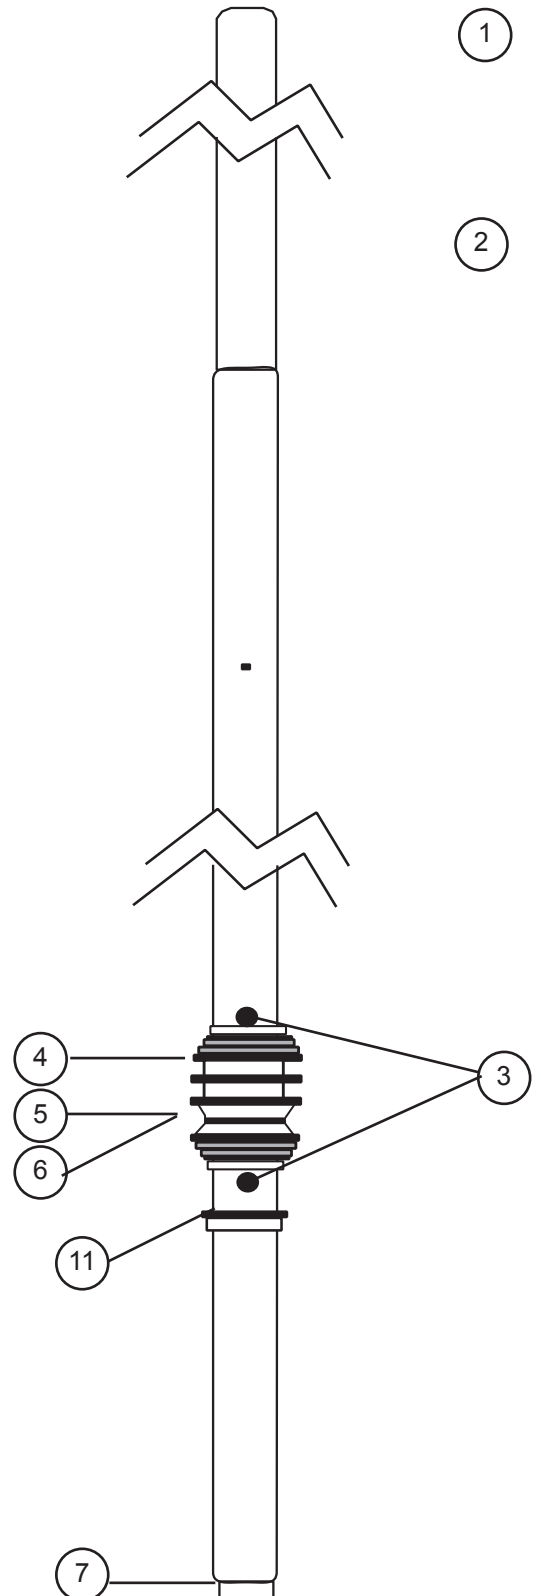

11- 12562153:	Pene safran Plunger Gegenstück Rudernock
12- 12562154:	Ressort inox Spring Feder
13- 12562155:	Vis safran delrin Tension screw Delrinschraube
14- 99502130:	Insert lame de safran Sheave pin rudder blade Bolzen Ruderblatt
15- 12562156 :	Entretoise supérieure Upper rudder bushing
16- 12562157 :	Entretoise inférieure Lower rudder bushing

- 1 - 12563000 : Cadre A complet  
A Frame complete
- 2 - 12563012 : Ecrou bouton cadre A  
Mast keeper knob
- 3 - 12563010 : Pontet cadre A  
Padeye A frame
- 4 - 12563011 : Taquet coinreur  
Camcleat  
Klemme
- 5 - 12563013 : Kit charnière cadre A  
Hinge/gate assembly
- 6 - 99226305 : Vis  
Screw  
Schraube
- 7 - 12563100 : Kit support vertical  
Vertical support assembly
- 8 - 12563110 : Connecteur pour cadre A  
A frame connector
- 9 - 12563111 : Sangle enrouleur avec clip  
Furler strap with clip
- 10 - 12563112 : Base support vertical  
Vertical support base

**Eclaté des pièces détachées / Illustrated Part Guide / Explosionzeichnung**

**HOBIE BRAVO**

**Mât/Mast/Mast**

**12542700 (complet/complete/komplett)**

- 1 - 12542780 : Comptip Bravo  
Comptip Bravo
- 2 - 12542701 : Mât Bravo sans Comptip  
Lower mast Bravo
- 3 - 12542781 : Axe à oeil mât Bravo  
Eyelet post
- 4 - 12542785 : Collier plastique mât Bravo  
Mast collar
- 5 - 12542783 : Roulement mât Bravo  
Mast bearing
- 6 - 12542782 : Bille delrin mât Bravo  
Delrin balls
- 7 - 12500010 : Base de mât  
Mast base
- 8 - 99500082 : Flotteur de mât  
Mast head floating device  
Torpedo
- 9 - 99500083 : Fixation flotteur de mât  
Mast float attachment strap
- 10 - 99226275 : Vis  
Screw  
Schraube
- 11 - 12542784 : Bout enrouleur de mât  
Furler line