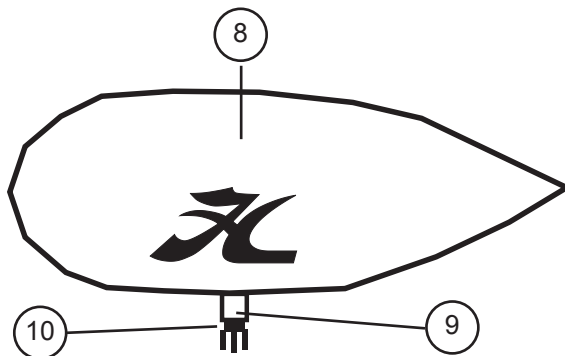

Eclaté des pièces détachées / Illustrated Part Guide / Explosionzeichnung

HOBIE BRAVO

Mât/Mast/Mast

12542700 (complet/complete/komplett)

- 1 - 12542780 : Comptip Bravo
  Comptip Bravo
- 2 - 12542701 : Mât Bravo sans Comptip
  Lower mast Bravo
- 3 - 12542781 : Axe à oeil mât Bravo
  Eyelet post
- 4 - 12542785 : Collier plastique mât Bravo
  Mast collar
- 5 - 12542783 : Roulement mât Bravo
  Mast bearing
- 6 - 12542782 : Bille delrin mât Bravo
  Delrin balls
- 7 - 12500010 : Base de mât
  Mast base
- 8 - 99500082 : Flotteur de mât
  Mast head floating device
  Torpedo
- 9 - 99500083 : Fixation flotteur de mât
  Mast float attachment strap
- 10 - 99226275 : Vis
  Screw
  Schraube
- 11 - 12542784 : Bout enrouleur de mât
  Furler line