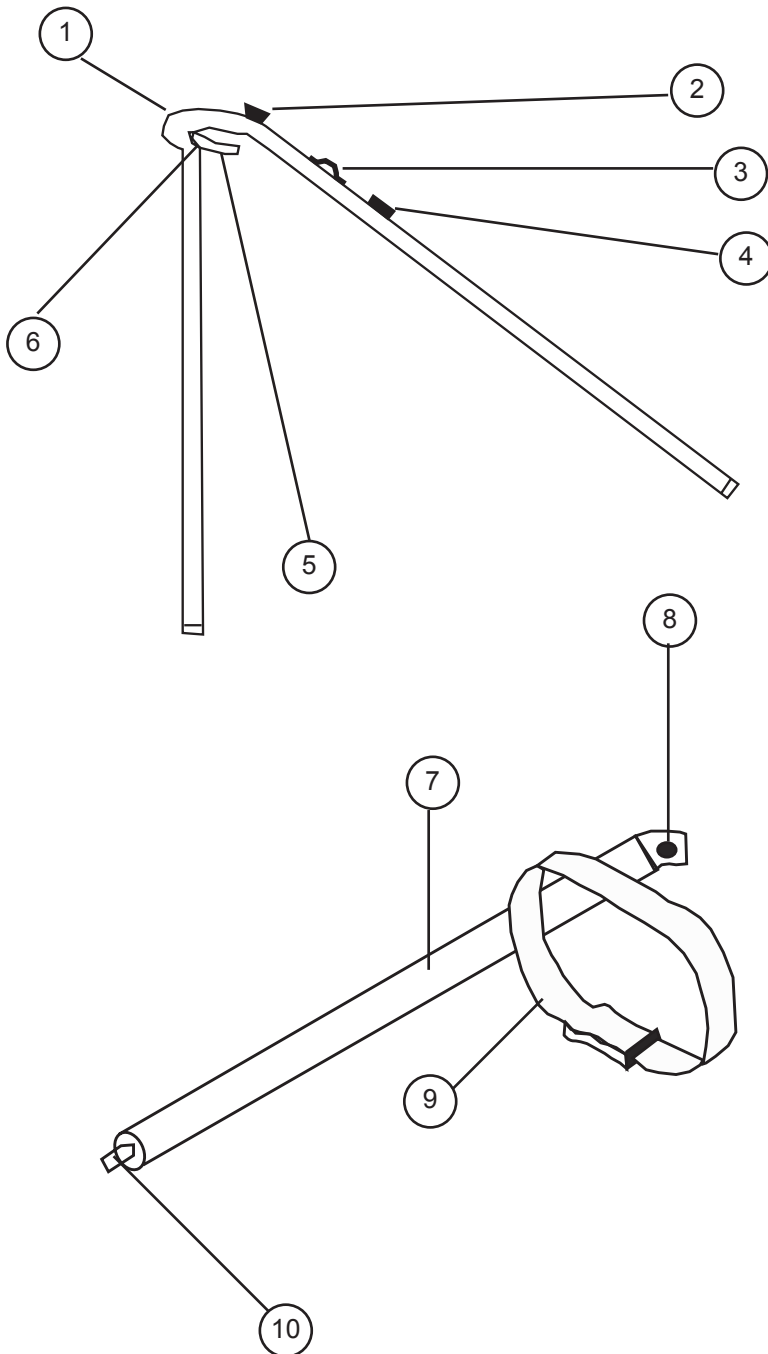

**Eclaté des pièces détachées / Illustrated Part Guide / Explosionzeichnung**

**HOBIE BRAVO  
12501300 : Stick/Tiller extension/Pinne**

- 1 - 12501390 : Embout de stick Bravo  
Tiller extension end cap  
Pinnen-Endstück
- 2 - 12501393 : Embout bras de gouvernail  
Tiller end cap  
Ruderarmendstück
- 3 - 99226310 : Vis  
Screw  
Schraube
- 4 - 12501392 : Tendon gouvernail Bravo  
Tiller tendon
- 5 - 12501391 : Embout connection stick  
Tiller connector cap

**2006**

**2007**

12562100

Gouvernail complet 2007  
Rudder assembly complete  
Ruderanlage komplett

**Eclaté des pièces détachées / Illustrated Part Guide / Explosionzeichnung**

**HOBIE BRAVO**

**Cadre A & Support vertical / A Frame & Vertical Support**

**Eclaté des pièces détachées / Illustrated Part Guide / Explosionzeichnung**

**HOBIE BRAVO**

**Mât/Mast/Mast**

**12542700 (complet/complete/komplett)**

- 1 - 12542780 : Comptip Bravo  
Comptip Bravo
- 2 - 12542701 : Mât Bravo sans Comptip  
Lower mast Bravo
- 3 - 12542781 : Axe à oeil mât Bravo  
Eyelet post
- 4 - 12542785 : Collier plastique mât Bravo  
Mast collar
- 5 - 12542783 : Roulement mât Bravo  
Mast bearing
- 6 - 12542782 : Bille delrin mât Bravo  
Delrin balls
- 7 - 12500010 : Base de mât  
Mast base
- 8 - 99500082 : Flotteur de mât  
Mast head floating device  
Torpedo
- 9 - 99500083 : Fixation flotteur de mât  
Mast float attachment strap
- 10 - 99226275 : Vis  
Screw  
Schraube
- 11 - 12542784 : Bout enrouleur de mât  
Furler line